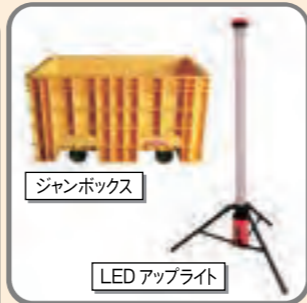

HOLD TO RUN

福岡県大野城市 (福岡営業所)
酒井重工業株式会社

SAKAI Guardman
TW354・504
SW354・504

Guardman

PC5X・6X
(プレートコンパクタ)

プランキ

福岡県糟屋郡 (福岡営業所)
株式会社アクトワンヤマイチ

ジャンボックス