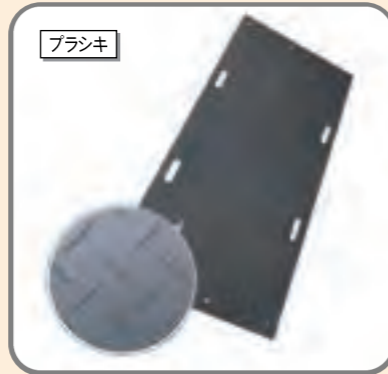

HOLD TO RUN

福岡県大野城市 (福岡営業所)
酒井重工業株式会社

SAKAI Guardman
TW354・504
SW354・504

Guardman

PC5X・6X
(プレートコンパクタ)

プランキ

福岡県糟屋郡 (福岡営業所)
株式会社アクトワンヤマイチ

ジャンボックス