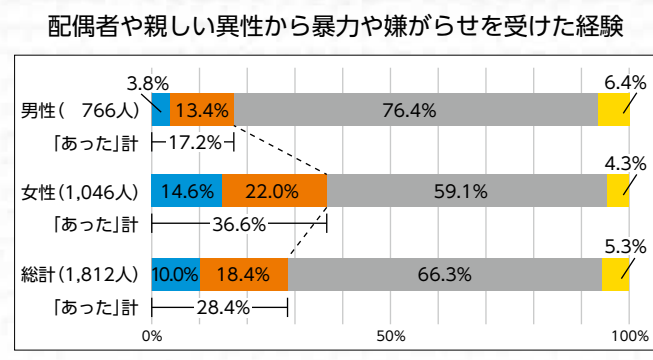

男女共同参画情報コーナー

～一人一人が幸せを実感できるまちへ～
 【編集】=「しらいあぐる」編集員
 【問合せ】=本庁企画政策部 ひとみらい政策課
 ひとみらい政策グループ
 ☎(23)5111(内線4741)

11月12日からの2週間は「女性に対する暴力をなくす運動」週間です。この機会に、「配偶者や恋人など親密な関係にある(あった)者から振るわれる暴力(ドメスティック・バイオレンス(DV))」について考えてみませんか。
 最近では、「デートDV」といわれる恋人間での暴力も問題視され、若年層でも「DV」に対する認識が高まっています。

- DVの種類
- ・身体的暴力(殴る・蹴るなど)
 - ・精神的暴力(暴言・脅す・無視など)
 - ・社会的暴力(交友関係の制限など)
 - ・経済的暴力(生活費を渡さないなど)
 - ・性的暴力(性行為の強要など)

11月12日(日)～25日(土)は「女性に対する暴力をなくす運動」週間

* 出典=県男女共同参画室「平成28年度男女共同参画に関する県民意識調査」

暴力は、いかなる理由があっても決して許されるものではありません。
 県や内閣府の調査によると、配偶者暴力相談支援センターなどへの相談件数は年々増加しています。一方で、配偶者からの暴力や嫌がらせを受けた経験がある人の42.2%は、男女共に「どこ(誰)にも相談しなかった(できなかった)」と回答しています。